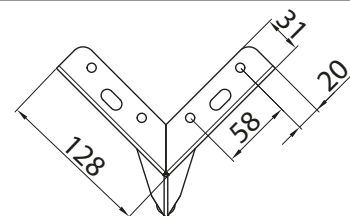

DN-707

SYMBOL

rozmiar	kolor	indeks
H-150	G2	40576
	G3	40577
	G37	40578
	G6	40579
	P2	40580
	P41	40581
H-180	G2	40582
	G3	40583
	G37	40584
	G6	40585
	P2	40586
	P41	40587

DN-709

SYMBOL

rozmiar	kolor	indeks
H-150	G2	40594
	G3	40595
	G37	40596
	G6	40597
	P2	40598
	P41	40599
H-180	G2	40600
	G3	40601
	G37	40602
	G6	40603
	P2	40604
	P41	40605t

DN-714

SYMBOL

rozmiar	kolor	indeks
H-150	G2	40590
	G3	40591
	G37	40592
	P2	40593

DN-715

SYMBOL

rozmiar	kolor	indeks
H-150	G2	40752
	G3	40753
	G37	40754
	P2	40755

DN-724

SYMBOL

rozmiar	kolor	indeks
H-135	G2	40609
	G3	40610
	G37	40611
	P2	40612
H-155	G2	40613
	G3	40614
	G37	40615
	P2	40616

DN-730

SYMBOL

P2

rozmiar	kolor	indeks
H-100	P2	40606
H-150		40607
H-180		40608

02/2025

kontakt@atm.info.pl www.atm.info.pl