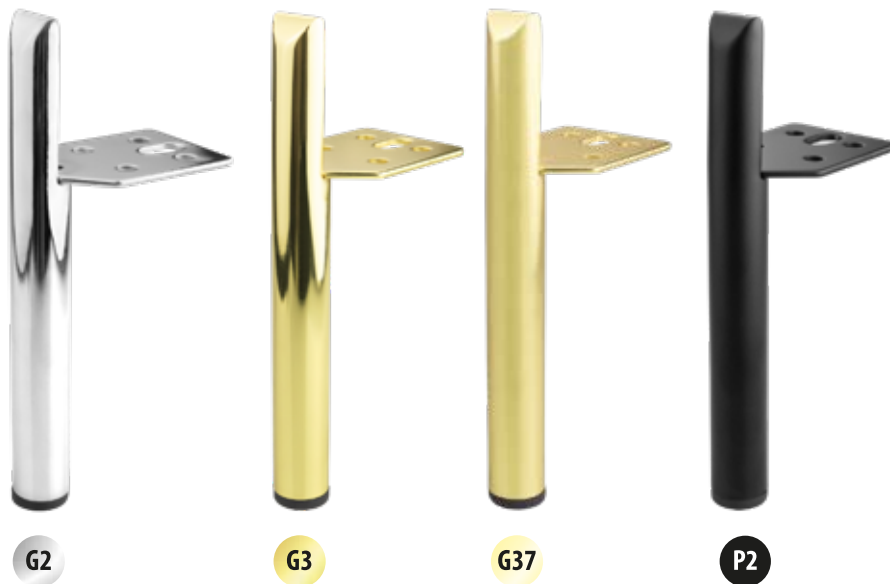

NOWOŚĆ!

NEW! | NOVINKA! | ÚJ! | НОВИНКА!

NÓŻKI MEBLOWE

FURNITURE LEGS | NÁBYTKOVÉ NOHY | BŮTORLÁBAK | НОЖКИ

POZNAJ NOWE MODELE!

DN-701

SYMBOL

rozmiar	kolor	indeks
H-120	G2	40562
	G3	40563
	G37	40564
	P2	40565
H-150	G2	40566
	G3	40567
	G37	40568
	P2	40569

DN-707

SYMBOL

rozmiar	kolor	indeks
H-150	G2	40576
	G3	40577
	G37	40578
	G6	40579
	P2	40580
	P41	40581
H-180	G2	40582
	G3	40583
	G37	40584
	G6	40585
	P2	40586
	P41	40587

DN-709

SYMBOL

rozmiar	kolor	indeks
H-150	G2	40594
	G3	40595
	G37	40596
	G6	40597
	P2	40598
	P41	40599
H-180	G2	40600
	G3	40601
	G37	40602
	G6	40603
	P2	40604
	P41	40605t

DN-714

SYMBOL

rozmiar	kolor	indeks
H-150	G2	40590
	G3	40591
	G37	40592
	P2	40593

DN-715

SYMBOL

rozmiar	kolor	indeks
H-150	G2	40752
	G3	40753
	G37	40754
	P2	40755

DN-724

SYMBOL