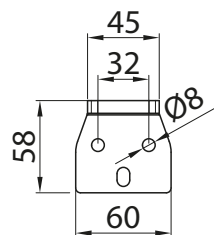

DN-707

SYMBOL

rozmiar	kolor	indeks
H-150	G2	40576
	G3	40577
	G37	40578
	G6	40579
	P2	40580
	P41	40581
H-180	G2	40582
	G3	40583
	G37	40584
	G6	40585
	P2	40586
	P41	40587

DN-709

SYMBOL

rozmiar	kolor	indeks
H-150	G2	40594
	G3	40595
	G37	40596
	G6	40597
	P2	40598
	P41	40599
H-180	G2	40600
	G3	40601
	G37	40602
	G6	40603
	P2	40604
	P41	40605t

DN-714

SYMBOL

rozmiar	kolor	indeks
H-150	G2	40590
	G3	40591
	G37	40592
	P2	40593

DN-715

SYMBOL

rozmiar	kolor	indeks
H-150	G2	40752
	G3	40753
	G37	40754
	P2	40755

DN-724

SYMBOL

rozmiar	kolor	indeks
H-135	G2	40609
	G3	40610
	G37	40611
	P2	40612
H-155	G2	40613
	G3	40614
	G37	40615
	P2	40616

DN-730

SYMBOL

P2

rozmiar	kolor	indeks
H-100	P2	40606
H-150		40607
H-180		40608

02/2025

kontakt@atm.info.pl www.atm.info.pl