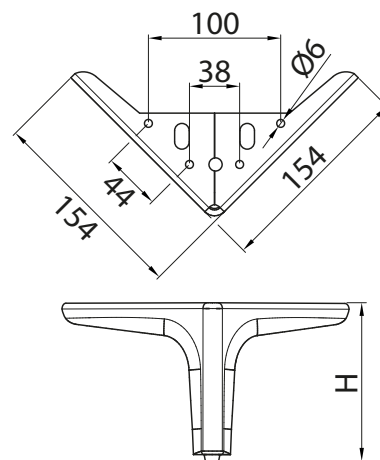

DN-701

SYMBOL

rozmiar	kolor	indeks
H-120	G2	40562
	G3	40563
	G37	40564
	P2	40565
H-150	G2	40566
	G3	40567
	G37	40568
	P2	40569