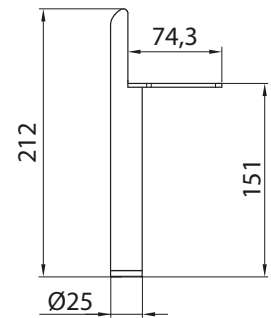

DN-707

SYMBOL

rozmiar	kolor	indeks
H-150	G2	40576
	G3	40577
	G37	40578
	G6	40579
	P2	40580
	P41	40581
H-180	G2	40582
	G3	40583
	G37	40584
	G6	40585
	P2	40586
	P41	40587

DN-709

SYMBOL

rozmiar	kolor	indeks
H-150	G2	40594
	G3	40595
	G37	40596
	G6	40597
	P2	40598
	P41	40599
H-180	G2	40600
	G3	40601
	G37	40602
	G6	40603
	P2	40604
	P41	40605t

DN-714

SYMBOL

rozmiar	kolor	indeks
H-150	G2	40590
	G3	40591
	G37	40592
	P2	40593

DN-715

SYMBOL

rozmiar	kolor	indeks
H-150	G2	40752
	G3	40753
	G37	40754
	P2	40755

DN-724

SYMBOL

rozmiar	kolor	indeks
H-135	G2	40609
	G3	40610
	G37	40611
	P2	40612
H-155	G2	40613
	G3	40614
	G37	40615
	P2	40616

DN-730

SYMBOL

P2

rozmiar	kolor	indeks
H-100	P2	40606
H-150		40607
H-180		40608

02/2025

kontakt@atm.info.pl www.atm.info.pl