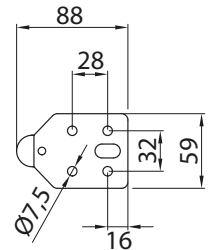

DN-707

SYMBOL

rozmiar	kolor	indeks
H-150	G2	40576
	G3	40577
	G37	40578
	G6	40579
	P2	40580
	P41	40581
H-180	G2	40582
	G3	40583
	G37	40584
	G6	40585
	P2	40586
	P41	40587

DN-709

SYMBOL

rozmiar	kolor	indeks
H-150	G2	40594
	G3	40595
	G37	40596
	G6	40597
	P2	40598
	P41	40599
H-180	G2	40600
	G3	40601
	G37	40602
	G6	40603
	P2	40604
	P41	40605t

DN-714

SYMBOL

rozmiar	kolor	indeks
H-150	G2	40590
	G3	40591
	G37	40592
	P2	40593

DN-715

SYMBOL

rozmiar	kolor	indeks
H-150	G2	40752
	G3	40753
	G37	40754
	P2	40755

DN-724

SYMBOL

rozmiar	kolor	indeks
H-135	G2	40609
	G3	40610
	G37	40611
	P2	40612
H-155	G2	40613
	G3	40614
	G37	40615
	P2	40616

DN-730

SYMBOL

P2

rozmiar	kolor	indeks
H-100	P2	40606
H-150		40607
H-180		40608

02/2025

kontakt@atm.info.pl www.atm.info.pl