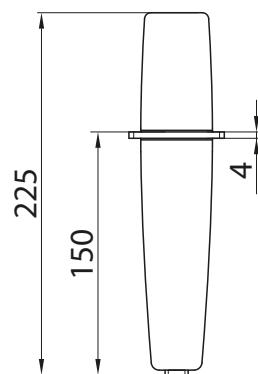

DN-707

SYMBOL

rozmiar	kolor	indeks
H-150	G2	40576
	G3	40577
	G37	40578
	G6	40579
	P2	40580
	P41	40581
H-180	G2	40582
	G3	40583
	G37	40584
	G6	40585
	P2	40586
	P41	40587

DN-709

SYMBOL

rozmiar	kolor	indeks
H-150	G2	40594
	G3	40595
	G37	40596
	G6	40597
	P2	40598
	P41	40599
H-180	G2	40600
	G3	40601
	G37	40602
	G6	40603
	P2	40604
	P41	40605t

DN-714

SYMBOL

rozmiar	kolor	indeks
H-150	G2	40590
	G3	40591
	G37	40592
	P2	40593

DN-715

SYMBOL

rozmiar	kolor	indeks
H-150	G2	40752
	G3	40753
	G37	40754
	P2	40755

DN-724

SYMBOL

rozmiar	kolor	indeks
H-135	G2	40609
	G3	40610
	G37	40611
	P2	40612
H-155	G2	40613
	G3	40614
	G37	40615
	P2	40616

DN-730

SYMBOL

P2

rozmiar	kolor	indeks
H-100	P2	40606
H-150		40607
H-180		40608

02/2025

kontakt@atm.info.pl www.atm.info.pl