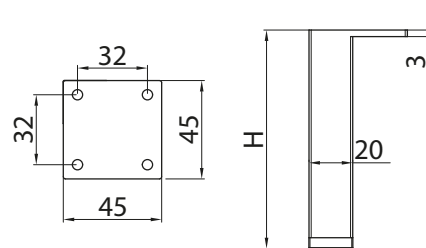

DN-707

SYMBOL

rozmiar	kolor	indeks
H-150	G2	40576
	G3	40577
	G37	40578
	G6	40579
	P2	40580
	P41	40581
H-180	G2	40582
	G3	40583
	G37	40584
	G6	40585
	P2	40586
	P41	40587

DN-709

SYMBOL

rozmiar	kolor	indeks
H-150	G2	40594
	G3	40595
	G37	40596
	G6	40597
	P2	40598
	P41	40599
H-180	G2	40600
	G3	40601
	G37	40602
	G6	40603
	P2	40604
	P41	40605t

DN-714

SYMBOL

rozmiar	kolor	indeks
H-150	G2	40590
	G3	40591
	G37	40592
	P2	40593

DN-715

SYMBOL

rozmiar	kolor	indeks
H-150	G2	40752
	G3	40753
	G37	40754
	P2	40755

DN-724

SYMBOL

rozmiar	kolor	indeks
H-135	G2	40609
	G3	40610
	G37	40611
	P2	40612
H-155	G2	40613
	G3	40614
	G37	40615
	P2	40616

DN-730

SYMBOL

P2

rozmiar	kolor	indeks
H-100	P2	40606
H-150		40607
H-180		40608

02/2025

kontakt@atm.info.pl www.atm.info.pl