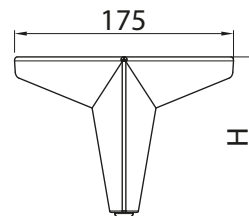

DN-707

SYMBOL

rozmiar	kolor	indeks
H-150	G2	40576
	G3	40577
	G37	40578
	G6	40579
	P2	40580
	P41	40581
H-180	G2	40582
	G3	40583
	G37	40584
	G6	40585
	P2	40586
	P41	40587

DN-709

SYMBOL

rozmiar	kolor	indeks
H-150	G2	40594
	G3	40595
	G37	40596
	G6	40597
	P2	40598
	P41	40599
H-180	G2	40600
	G3	40601
	G37	40602
	G6	40603
	P2	40604
	P41	40605t

DN-714

SYMBOL

rozmiar	kolor	indeks
H-150	G2	40590
	G3	40591
	G37	40592
	P2	40593

DN-715

SYMBOL

rozmiar	kolor	indeks
H-150	G2	40752
	G3	40753
	G37	40754
	P2	40755

DN-724

SYMBOL

rozmiar	kolor	indeks
H-135	G2	40609
	G3	40610
	G37	40611
	P2	40612
H-155	G2	40613
	G3	40614
	G37	40615
	P2	40616

DN-730

SYMBOL

P2

rozmiar	kolor	indeks
H-100	P2	40606
H-150		40607
H-180		40608

02/2025

kontakt@atm.info.pl www.atm.info.pl