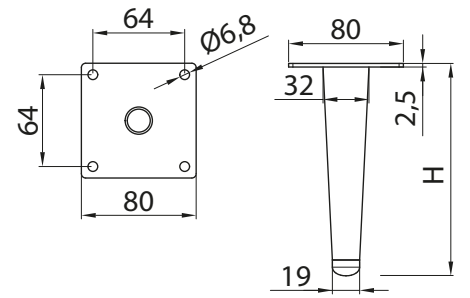

DN-707

SYMBOL

rozmiar	kolor	indeks
H-150	G2	40576
	G3	40577
	G37	40578
	G6	40579
	P2	40580
	P41	40581
H-180	G2	40582
	G3	40583
	G37	40584
	G6	40585
	P2	40586
	P41	40587

DN-709

SYMBOL

rozmiar	kolor	indeks
H-150	G2	40594
	G3	40595
	G37	40596
	G6	40597
	P2	40598
	P41	40599
H-180	G2	40600
	G3	40601
	G37	40602
	G6	40603
	P2	40604
	P41	40605t

DN-714

SYMBOL

rozmiar	kolor	indeks
H-150	G2	40590
	G3	40591
	G37	40592
	P2	40593

DN-715

SYMBOL

rozmiar	kolor	indeks
H-150	G2	40752
	G3	40753
	G37	40754
	P2	40755

DN-724

SYMBOL

rozmiar	kolor	indeks
H-135	G2	40609
	G3	40610
	G37	40611
	P2	40612
H-155	G2	40613
	G3	40614
	G37	40615
	P2	40616

DN-730

SYMBOL

P2

rozmiar	kolor	indeks
H-100	P2	40606
H-150		40607
H-180		40608

02/2025

kontakt@atm.info.pl www.atm.info.pl